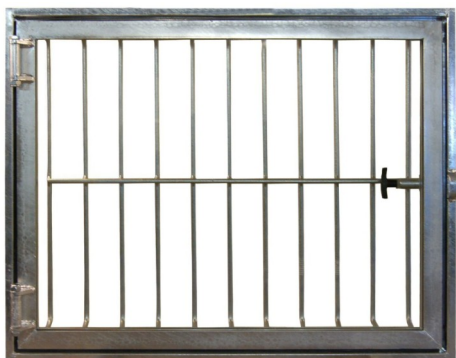

Specifikation

- Svetsade precisionstuber av varmförzinkat stål
- Karmens dimension 40x82 mm
- Bågens dimension 40x38 mm
- Kraftiga gångjärn (tillåter utvändigt smyg upp till 6 cm)
- Profilerat galler av 12 mm rundjärn
- 2-glas isolerglasruta D4-12
- Två uppställningslägen - 180° alt. vädringsläge
- Vinklat slutbleck för reglering i vägg ingår
- Vänster eller högerhängt

Tillval

- Fast, ej öppningsbart
- Härdat glas, istället för galler
- Spröjs mellan glasen
- Glasat valv
- Pulverlackering i valfri RAL-kulör
- Specialmått
- Brandklass E30

Fråga gärna våra kunniga säljare för bästa råd