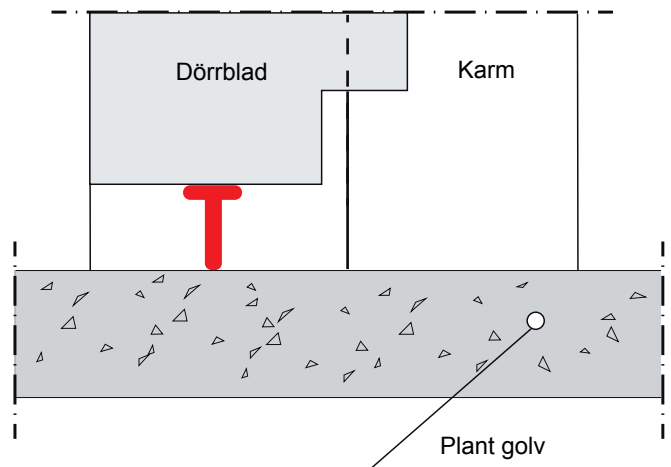

## L-järnströskel

Varmförzinkat 30x30x3 mm för ingjutning eller man spårar ur för L-järnet i betongen.

## Fyrkantströr

Varmförzinkat 50x20x2 mm. Rekommenderas när golvet är plant

## Släplist

Släplisten täcker upp till 30 mm från golvet och dörrbladet. Monteras invändigt på dörrbladet vid leverans.

## Borstlist

Borstlisten täcker upp till 21 mm från golvet och dörrbladet. Monteras under dörrbladet vid leverans.