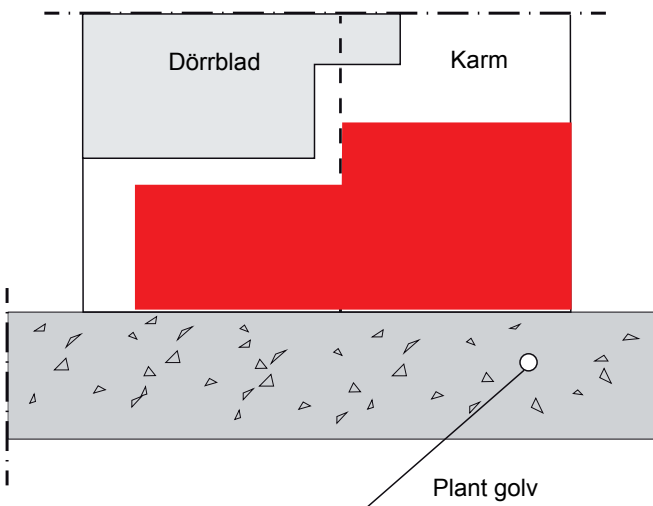

Hårdträtröskel

105x45 mm