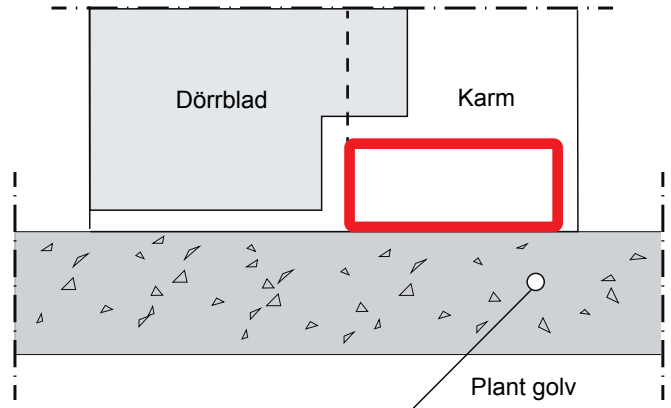

## L-järnströskel

Varmförzinkat 30x30x3 mm för ingjutning eller man spårar ur för L-järnet i betongen.

## Fyrkantströr

Varmförzinkat 50x20x2 mm. Rekommenderas när golvet är plant

## Släplist

Släplisten täcker upp till 30 mm från golvet och dörrbladet. Monteras invändigt på dörrbladet vid leverans.

## Borstlist

Borstlisten täcker upp till 21 mm från golvet och dörrbladet. Monteras under dörrbladet vid leverans.