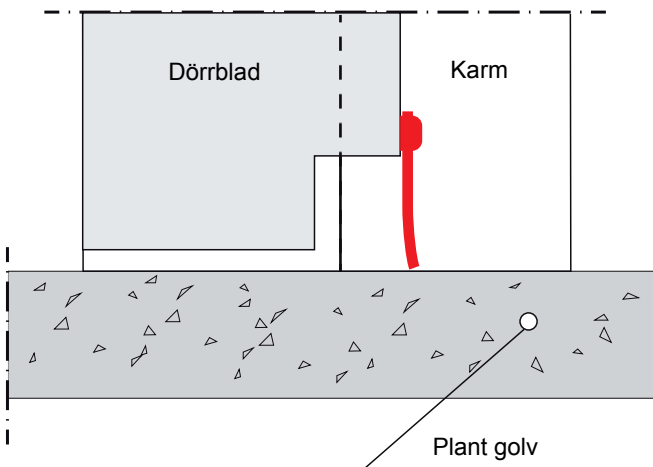

## L-järnströskel

Varmförzinkat 30x30x3 mm för ingjutning eller man spårar ur för L-järnet i betongen.

## Fyrkantströr

Varmförzinkat 50x20x2 mm. Rekommenderas när golvet är plant

## Släplist

Släplisten täcker upp till 30 mm från golvet och dörrbladet. Monteras invändigt på dörrbladet vid leverans.

## Borstlist

Borstlisten täcker upp till 21 mm från golvet och dörrbladet. Monteras under dörrbladet vid leverans.