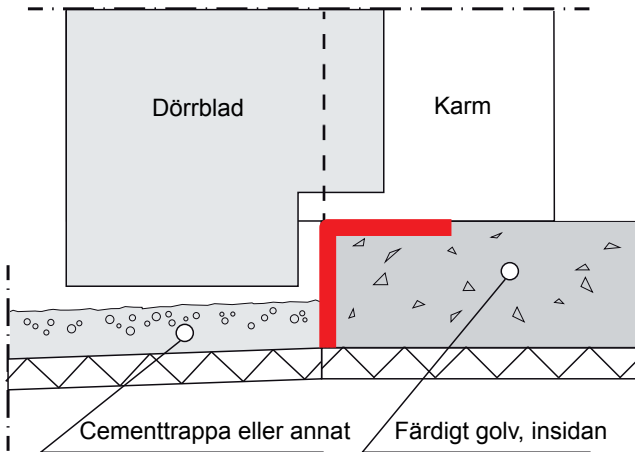

## L-järnströskel

Varmförzinkat 30x30x3 mm för ingjutning eller man spårar ur för L-järnet i betongen.

## Fyrkantströr

Varmförzinkat 50x20x2 mm. Rekommenderas när golvet är plant

## Släplist

Släplisten täcker upp till 30 mm från golvet och dörrbladet. Monteras invändigt på dörrbladet vid leverans.

## Borstlist

Borstlisten täcker upp till 21 mm från golvet och dörrbladet. Monteras under dörrbladet vid leverans.