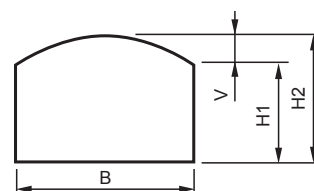

Övriga storlekar och tillval - **Begär offert!**

Spröjsparti mellan glaset.

Hålmått:

Själva hålet i väggen.
(Bredd x Höjd) Ex: 10 x 8

Karmyttermått (KYM):

Karmens exakta storlek.
Ex. 10 x 8 => 985 x 785 mm

ECO THERMO VALV KOMPOSIT, VIT

Hålmått (B x H1 / H2) dm	Pris
Öppningsbara*	
12 x 8/10	4830,-
Fasta*	
12 x 8/10	2787,-

*) Standardstorlek, lagervara.

Skyddsgaller för väggmontage	FAST	1143,-/m ² (minst 1 m ²)
” ” ”	ÖB	1469,-/m ² (minst 1 m ²)

Övriga storlekar och tillval - **Begär offert!**

Spröjsparti mellan glasen.

Hålmått: Själva hålet i väggen.

(Bredd x Höjd1 / Höjd2) Ex: 10 x 6,7 / 8

Karmyttermått (KYM):

Karmens exakta storlek.

Ex: 10 x 6,67 / 8 => 985 x 652 / 785 mm