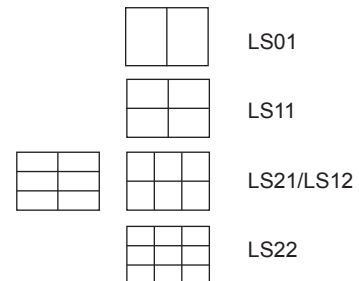

Själva hålet i väggen.
 (Bredd x Höjd) Ex: 10 x 5

Karmyttermått (KYM):

Karmens exakta storlek.
 Ex. 10 x 5 => 985 x 485 mm

ECO THERMO KOMPOSIT, VIT

Hålmått (B x H) dm	Pris
Öppningsbara*	
10 x 7	1032,-
10 x 8	1119,-
12 x 8	1333,-
Fasta*	
10 x 7	683,-
10 x 8	754,-
12 x 8	881,-
Öppningsbara med spröjs*	
12 x 8 med LS12 spröjs	1947,-

*) Standardstorlek, lagervara.

Skyddsgaller för väggmontage	FAST	1143,-/m ² (minst 1 m ²)
" " "	ÖB	1469,-/m ² (minst 1 m ²)

Tillval:

- Annan kulör (folie) utvändigt, invändigt
- Härdat glas
- Spröjs mellan glaset
- Sidohängt, inåt-/utåtgående, dreh/kip
- Egen design tex: runda, valv, åttkantiga mm
- Handtag med lås och knapp

Övriga storlekar och tillval - **Begär offert!**

Spröjsparti mellan glaset.

Hålmått:

Själva hålet i väggen.
(Bredd x Höjd) Ex: 10 x 8

Karmyttermått (KYM):

Karmens exakta storlek.
Ex. 10 x 8 => 985 x 785 mm