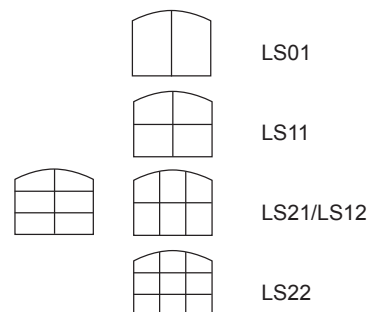

ÖPPNINGSBARA (Bredd x Höjd)

■ = Standardstorlek, lagervara.

Bredd dm	8	9	10	11	11,4	12	13	14	15
Höjd dm 6	3719,-	3719,-	3719,-	3719,-	-	3719,-	3719,-	3855,-	3950,-
7	3719,-	3719,-	1941,-	3719,-	-	3813,-	3920,-	3990,-	4094,-
8	3719,-	3719,-	1958,-	3855,-	2506,-	2129,-	4044,-	4157,-	4270,-
9	3719,-	3744,-	3926,-	3953,-	-	4079,-	4205,-	4325,-	4447,-
10	3726,-	3830,-	3959,-	4094,-	-	4229,-	4362,-	4490,-	4621,-
11	3839,-	3948,-	4049,-	4231,-	-	4373,-	4512,-	4656,-	4801,-
12	3916,-	4066,-	4220,-	4373,-	-	4523,-	4673,-	4823,-	4975,-

Övriga storlekar och tillval - **Begär offert!**

Spröjsparti mellan glaset.

Hålmått:

Själva hålet i väggen.
(Bredd x Höjd) Ex: 10 x 8

Karmyttermått (KYM):

Karmens exakta storlek.
Ex. 10 x 8 => 985 x 785 mm

ECO THERMO VALV KOMPOSIT, VIT

Hålmått (B x H1 / H2) dm	Pris
Öppningsbara*	
12 x 8/10	4830,-
Fasta*	
12 x 8/10	2787,-

*) Standardstorlek, lagervara.

Skyddsgaller för väggmontage	FAST	1143,-/m ² (minst 1 m ²)
” ” ”	ÖB	1469,-/m ² (minst 1 m ²)

Övriga storlekar och tillval - **Begär offert!**

Spröjsparti mellan glasen.

Hålmått: Själva hålet i väggen.

(Bredd x Höjd1 / Höjd2) Ex: 10 x 6,7 / 8

Karmyttermått (KYM):

Karmens exakta storlek.

Ex: 10 x 6,67 / 8 => 985 x 652 / 785 mm