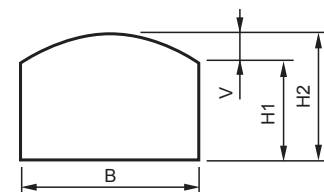

Spröjsparti mellan glasen.

Hålmått: Själva hålet i väggen.

(Bredd x Höjd1 / Höjd2) Ex: 10 x 6,7 / 8

Karmyttermått (KYM):

Karmens exakta storlek.

Ex: 10 x 6,67 / 8 => 985 x 652 / 785 mm