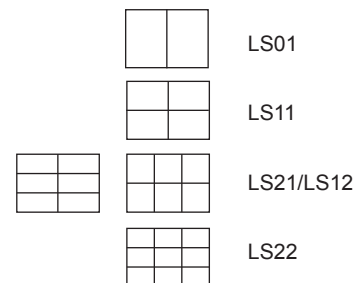

Själva hålet i väggen.
 (Bredd x Höjd) Ex: 10 x 5

Karmyttermått (KYM):

Karmens exakta storlek.
 Ex. 10 x 5 => 985 x 485 mm

ECO THERMO KOMPOSIT, VIT

Hålmått (B x H) dm	Pris
Öppningsbara*	
10 x 7	1538,-
10 x 8	1667,-
12 x 8	1986,-
Fasta*	
10 x 7	929,-
10 x 8	1025,-
12 x 8	1198,-
Öppningsbara med spröjs*	
12 x 8 med LS12 spröjs	2487,-

*) Standardstorlek, lagervara.

Skyddsgaller för väggmontage	FAST	1143,-/m ² (minst 1 m ²)
" " "	ÖB	1469,-/m ² (minst 1 m ²)

Tillval:

- Annan kulör (folie) utvändigt, invändigt
- Härdat glas
- Spröjs mellan glaset
- Sidohängt, inåt-/utåtgående, dreh/kip
- Egen design tex: runda, valv, åttkantiga mm
- Handtag med lås och knapp

Övriga storlekar och tillval - **Begär offert!**

Spröjsparti mellan glaset.

Hålmått:

Själva hålet i väggen.
(Bredd x Höjd) Ex: 10 x 8

Karmyttermått (KYM):

Karmens exakta storlek.
Ex. 10 x 8 => 985 x 785 mm