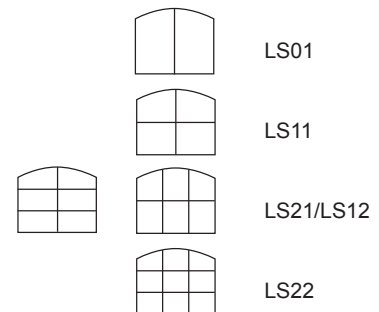

ÖPPNINGSBARA (Bredd x Höjd)

■ = Standardstorlek, lagervara.

Bredd dm	8	9	10	11	11,4	12	13	14	15
Höjd dm 6	3719,-	3719,-	3719,-	3719,-	-	3719,-	3719,-	3855,-	3950,-
7	3719,-	3719,-	1941,-	3719,-	-	3813,-	3920,-	3990,-	4094,-
8	3719,-	3719,-	1958,-	3855,-	2506,-	2129,-	4044,-	4157,-	4270,-
9	3719,-	3744,-	3926,-	3953,-	-	4079,-	4205,-	4325,-	4447,-
10	3726,-	3830,-	3959,-	4094,-	-	4229,-	4362,-	4490,-	4621,-
11	3839,-	3948,-	4049,-	4231,-	-	4373,-	4512,-	4656,-	4801,-
12	3916,-	4066,-	4220,-	4373,-	-	4523,-	4673,-	4823,-	4975,-

Övriga storlekar och tillval - **Begär offert!**

Spröjsparti mellan glaset.

Hålmått:

Själva hålet i väggen.
(Bredd x Höjd) Ex: 10 x 8

Karmyttermått (KYM):

Karmens exakta storlek.
Ex. 10 x 8 => 985 x 785 mm

ECO THERMO VALV KOMPOSIT, VIT

Hålmått (B x H1 / H2) dm	Pris
Öppningsbara*	
12 x 8/10	4830,-
Fasta*	
12 x 8/10	2787,-

*) Standardstorlek, lagervara.

Skyddsgaller för väggmontage FAST 1143,-/m² (minst 1 m²)
" " " ÖB 1469,-/m² (minst 1 m²)

Övriga storlekar och tillval - **Begär offert!**

Spröjsparti mellan glasen.

Hålmått: Själva hålet i väggen.

(Bredd x Höjd1 / Höjd2) Ex: 10 x 6,7 / 8

Karmyttermått (KYM):

Karmens exakta storlek.

Ex: 10 x 6,67 / 8 => 985 x 652 / 785 mm