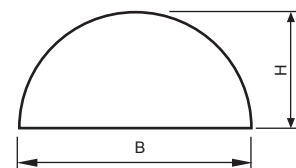

Själva hålet i väggen.
 (Bredd x Höjd) Ex: 10 x 5

Karmyttermått (KYM):

Karmens exakta storlek.
 Ex. 10 x 5 => 985 x 485 mm

ECO THERMO KOMPOSIT, VIT

Hålmått (B x H) dm	Pris
Öppningsbara*	
10 x 7	1538,-
10 x 8	1667,-
12 x 8	1986,-
Fasta*	
10 x 7	929,-
10 x 8	1025,-
12 x 8	1198,-
Öppningsbara med spröjs*	
12 x 8 med LS12 spröjs	2487,-