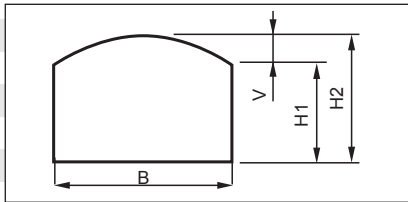

(Bredd x Höjd) Ex: 10 x 8

Karmyttermått (KYM):

Karmens exakta storlek.

Ex. 10 x 8 => 985 x 785 mm

Frakt, emballage (225,-) och moms tillkommer.

För mer produktinformation, se broschyr.

Med reservation för konstruktionsändring.

ÖPPNINGSBARA (Bredd x Höjd1 / Höjd2)

= Standardstorlek, lagervara.

| Bredd (B) dm | 7 | 8 | 9 | 10 | 11 | 12 |
|----------------------------------|--------|--------|--------|--------|--------|--------|
| Höjd1 = Höjd2 - Valv Valv (V) dm | 62 mm | 82 mm | 106 mm | 133 mm | 164 mm | 200 mm |
| Höjd (H2) dm | 6 | 7 | 8 | 9 | 10 | 11 |
| | 7258,- | 7258,- | 7258,- | 7258,- | 7359,- | 7359,- |
| | 7258,- | 7258,- | 7258,- | 7258,- | 7359,- | 7359,- |
| | 7258,- | 7258,- | 7258,- | 6532,- | 7359,- | 7359,- |
| | 7258,- | 7258,- | 7258,- | 7258,- | 7359,- | 7606,- |
| | 7258,- | 7258,- | 7258,- | 7359,- | 7640,- | 6844,- |
| | 7258,- | 7258,- | 7258,- | 7637,- | 7929,- | 8222,- |
| | 7258,- | 7258,- | 7583,- | 7897,- | 8218,- | 8524,- |
| | 7258,- | 7637,- | 7865,- | 8193,- | 8516,- | 8843,- |
| | 7637,- | 7768,- | 8115,- | 8463,- | 8807,- | 9193,- |