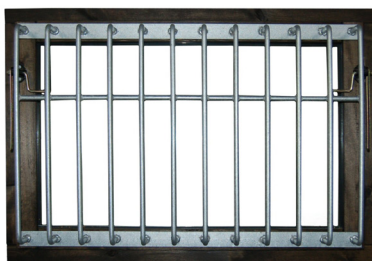

PRISLISTA APRIL 2022

Fönster

| Innehåll: | Flik: |
|---------------------------|-------|
| Thermo Garanti | 1:1 |
| Thermo Kultur | 1:2 |
| Thermo Halvmåne | 1:3 |
| ECO Thermo Komposit | 1:5 |
| Stål Unik | 1:6 |
| Stål Unik Valv | 1:7 |
| Stål Basic | 1:8 |
| Galler | 1:9 |

Din specialist på

Fönster, Dörrar och SAMLE Silos

Varmförzinkat skyddsgaller

FASTA (Bredd x Höjd)

■ = Standardstorlek, lagervara.

| Bredd dm | 8 | 9 | 10 | 11 | 12 | 13 | 14 | 15 |
|-----------|--------|--------|--------|--------|--------|--------|--------|--------|
| Höjd dm 6 | 2394,- | 2394,- | 2394,- | 2394,- | 2394,- | 2394,- | 2535,- | 2632,- |
| 7 | 2394,- | 2394,- | 2155,- | 2394,- | 2491,- | 2602,- | 2674,- | 2780,- |
| 8 | 2394,- | 2394,- | 2173,- | 2535,- | 2363,- | 2729,- | 2845,- | 2961,- |
| 9 | 2394,- | 2421,- | 2512,- | 2636,- | 2765,- | 2894,- | 3018,- | 3143,- |
| 10 | 2402,- | 2508,- | 2641,- | 2780,- | 2919,- | 3056,- | 3187,- | 3322,- |
| 11 | 2518,- | 2630,- | 2780,- | 2921,- | 3067,- | 3210,- | 3358,- | 3506,- |
| 12 | 2598,- | 2752,- | 2909,- | 3067,- | 3221,- | 3375,- | 3529,- | 3685,- |