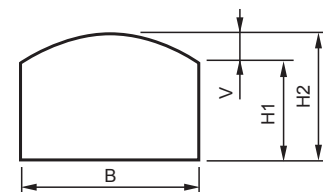

Spröjsparti mellan glasen.

Hålmått: Själva hålet i väggen.

(Bredd x Höjd1 / Höjd2) Ex: 10 x 6,7 / 8

Karmyttermått (KYM):

Karmens exakta storlek.

Ex: 10 x 6,67 / 8 => 985 x 652 / 785 mm