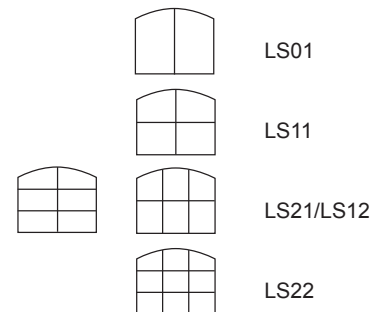

Övriga storlekar och tillval - **Begär offert!**

Spröjsparti mellan glaset.

Hålmått:

Själva hålet i väggen.
(Bredd x Höjd) Ex: 10 x 8

Karmyttermått (KYM):

Karmens exakta storlek.
Ex. 10 x 8 => 985 x 785 mm

ECO THERMO VALV KOMPOSIT, VIT

| Hålmått (B x H1 / H2) dm | Pris |
|--------------------------|--------|
| Öppningsbara* | |
| 12 x 8/10 | 4830,- |
| Fasta* | |
| 12 x 8/10 | 2787,- |

*) Standardstorlek, lagervara.

Övriga storlekar och tillval - **Begär offert!**

Spröjsparti mellan glasen.

Hålmått: Själva hålet i väggen.

(Bredd x Höjd1 / Höjd2) Ex: 10 x 6,7 / 8

Karmyttermått (KYM):

Karmens exakta storlek.

Ex: 10 x 6,67 / 8 => 985 x 652 / 785 mm