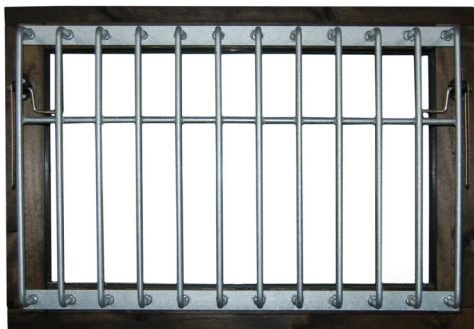

Tillval:

Vinklat slutbleck för reglering i vägg 92-

Hålmått:

 Självva hålet i väggen.
 (Bredd x Höjd) Ex: 10 x 8

Karmyttermått (KYM):

 Karmens exakta storlek.
 Ex. 10 x 8 => 985 x 785 mm

THERMO GARANTI GALLER