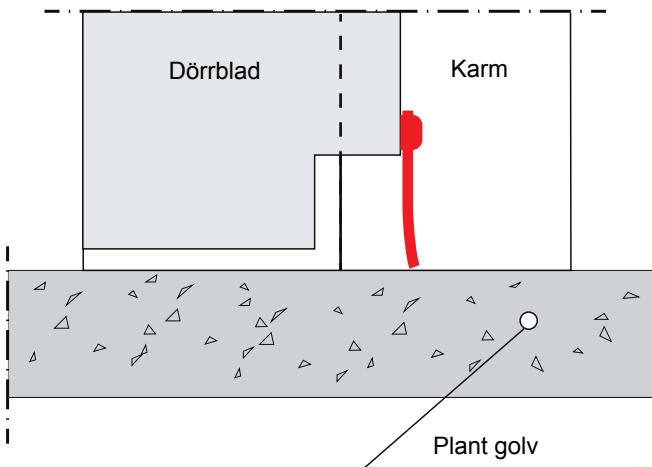

## L-järnströskel

Varmförzinkat 20x20x2 mm för ingjutning eller man spårar ur för L-järnet i betongen.

## Fyrkantströr

Varmförzinkat 50x20x2 mm. Rekommenderas när golvet är plant

## Släplist

Släplisten täcker upp till 30 mm från golvet och dörrbladet. Monteras invändigt på dörrbladet vid leverans.

## Borstlist

Borstlisten täcker upp till 21 mm från golvet och dörrbladet. Monteras under dörrbladet vid leverans.