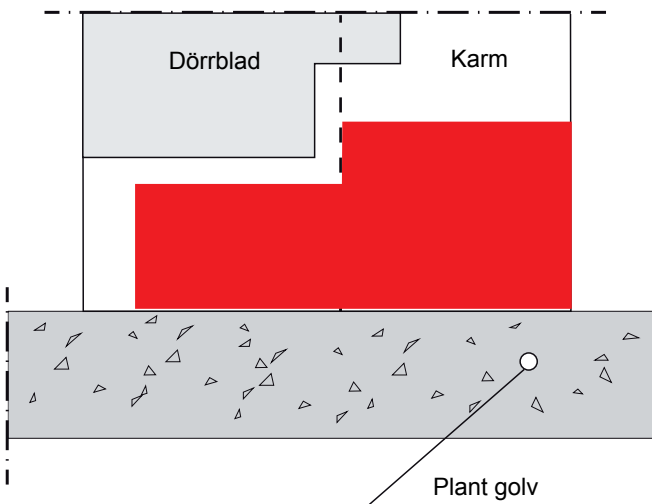

Hårdträtröskel

105x45 mm