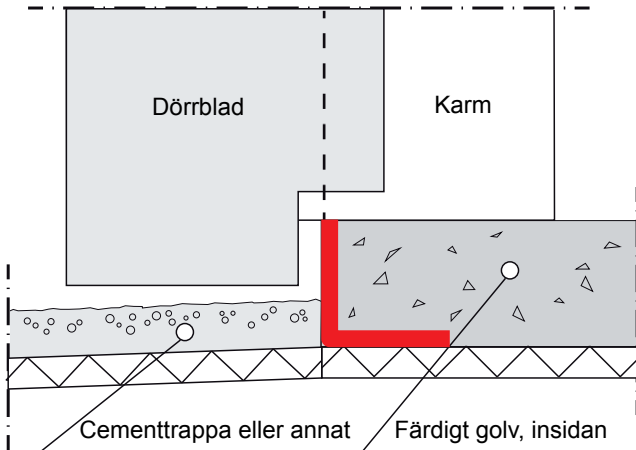

## L-järnströskel

Varmförzinkat 20x20x2 mm för ingjutning eller man spårar ur för L-järnet i betongen.

## Fyrkantströr

Varmförzinkat 50x20x2 mm. Rekommenderas när golvet är plant

## Släplist

Släplisten täcker upp till 30 mm från golvet och dörrbladet. Monteras invändigt på dörrbladet vid leverans.

## Borstlist

Borstlisten täcker upp till 21 mm från golvet och dörrbladet. Monteras under dörrbladet vid leverans.