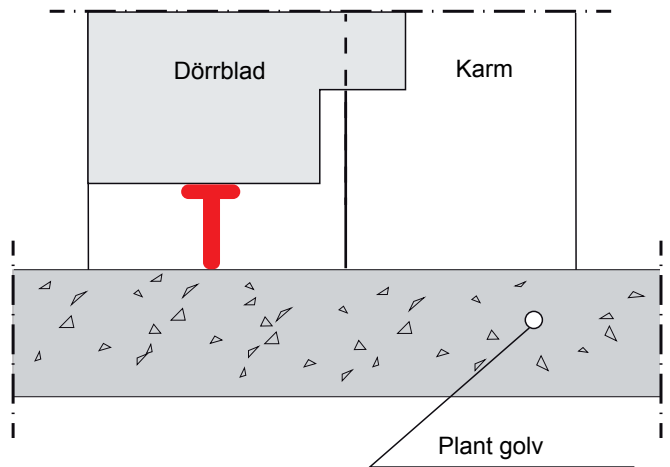

## L-järnströskel

Varmförzinkat 20x20x2 mm för ingjutning eller man spårar ur för L-järnet i betongen.

## Fyrkantströr

Varmförzinkat 50x20x2 mm. Rekommenderas när golvet är plant

## Släplist

Släplisten täcker upp till 30 mm från golvet och dörrbladet. Monteras invändigt på dörrbladet vid leverans.

## Borstlist

Borstlisten täcker upp till 21 mm från golvet och dörrbladet. Monteras under dörrbladet vid leverans.