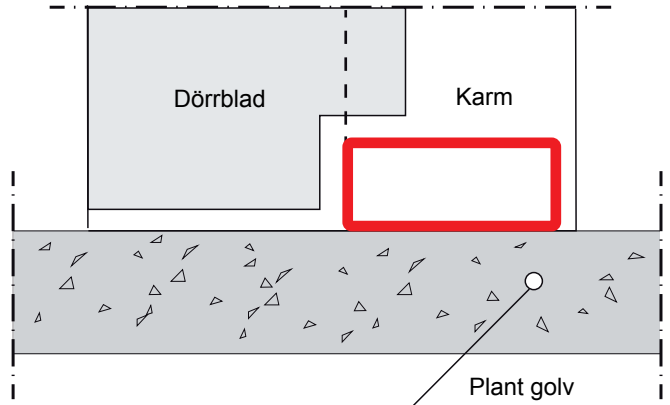

## L-järnströskel

Varmförzinkat 20x20x2 mm för ingjutning eller man spårar ur för L-järnet i betongen.

## Fyrkantströr

Varmförzinkat 50x20x2 mm. Rekommenderas när golvet är plant

## Släplist

Släplisten täcker upp till 30 mm från golvet och dörrbladet. Monteras invändigt på dörrbladet vid leverans.

## Borstlist

Borstlisten täcker upp till 21 mm från golvet och dörrbladet. Monteras under dörrbladet vid leverans.