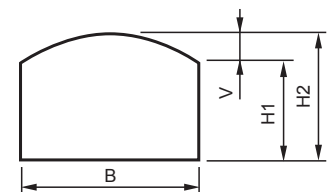

Övriga storlekar och tillval - **Begär offert!**

Spröjsparti mellan glaset.

Hålmått:

Själva hålet i väggen.
(Bredd x Höjd) Ex: 10 x 8

Karmyttermått (KYM):

Karmens exakta storlek.
Ex. 10 x 8 => 985 x 785 mm

ECO THERMO VALV KOMPOSIT, VIT

Hålmått (B x H1 / H2) dm	Pris
Öppningsbara*	
12 x 8/10	4830,-
Fasta*	
12 x 8/10	2787,-

*) Standardstorlek, lagervara.

Skyddsgaller för väggmontage FAST 1747,-/m² (minst 1 m²)
 ” ” ” ÖB 2109,-/m² (minst 1 m²)

Övriga storlekar och tillval - **Begär offert!**

Spröjsparti mellan glasen.

Hålmått: Själva hålet i väggen.

(Bredd x Höjd1 / Höjd2) Ex: 10 x 6,7 / 8

Karmyttermått (KYM):

Karmens exakta storlek.

Ex: 10 x 6,67 / 8 => 985 x 652 / 785 mm