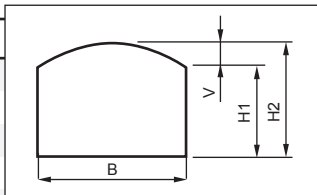

FASTA (Bredd x Höjd1 / Höjd2)

= Standardstorlek

Bredd (B) dm	8	9	10	11	12
Valv (V) dm	82 mm	106 mm	133 mm	164 mm	200 mm
Höjd (H2) dm	8	9	10	11	12
	8553,-	8999,-	9619,-	9643,-	10421,-
	9	8979,-	9575,-	9811,-	10071,-
	10	9447,-	9811,-	10197,-	10932,-
	11	9923,-	10547,-	11168,-	11690,-
	12	10547,-	11168,-	11682,-	12267,-