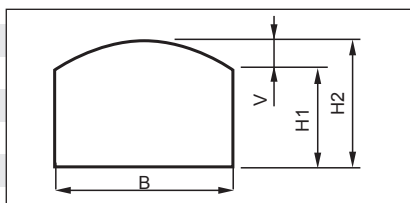

(Bredd x Höjd) Ex: 10 x 8

Karmyttermått (KYM):

Karmens exakta storlek.

Ex. 10 x 8 => 985 x 785 mm

Frakt, emballage (225,-) och moms tillkommer.

För mer produktinformation, se broschyr.

Med reservation för konstruktionsändring.

Varmförzinkat skyddsgaller

FASTA (Bredd x Höjd1 / Höjd2)

= Standardstorlek, lagervara.

Bredd (B) dm	7	8	9	10	11	12
Valv (V) dm	62 mm	82 mm	106 mm	133 mm	164 mm	200 mm
Höjd (H2) dm	6	7	8	9	10	11
	4598,-	4598,-	4598,-	4598,-	4699,-	4699,-
	4598,-	4598,-	4598,-	4598,-	4699,-	4699,-
	4598,-	4598,-	4598,-	4138,-	4699,-	4699,-
	4598,-	4598,-	4598,-	4598,-	4699,-	4946,-
	4598,-	4598,-	4598,-	4699,-	4980,-	4449,-
	4598,-	4598,-	4598,-	4977,-	5269,-	5562,-
	4598,-	4598,-	4923,-	5237,-	5558,-	5864,-
	4598,-	4977,-	5205,-	5533,-	5856,-	6183,-
	4977,-	5108,-	5455,-	5803,-	6147,-	6533,-

ÖPPNINGSBARA (Bredd x Höjd1 / Höjd2)

= Standardstorlek, lagervara.

Bredd (B) dm	7	8	9	10	11	12
Höjd1 = Höjd2 - Valv Valv (V) dm	62 mm	82 mm	106 mm	133 mm	164 mm	200 mm
Höjd (H2) dm	6	7	8	9	10	11
	7258,-	7258,-	7258,-	7258,-	7359,-	7359,-
	7258,-	7258,-	7258,-	7258,-	7359,-	7359,-
	7258,-	7258,-	7258,-	6532,-	7359,-	7359,-
	7258,-	7258,-	7258,-	7258,-	7359,-	7606,-
	7258,-	7258,-	7258,-	7359,-	7640,-	6844,-
	7258,-	7258,-	7258,-	7637,-	7929,-	8222,-
	7258,-	7258,-	7583,-	7897,-	8218,-	8524,-
	7258,-	7637,-	7865,-	8193,-	8516,-	8843,-
	7637,-	7768,-	8115,-	8463,-	8807,-	9193,-