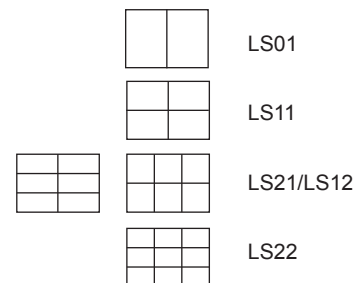

Spröjs mellan glasen - Offert

Hålmått:

Själva hålet i väggen.
(Bredd x Höjd) Ex: 10 x 5

Karmyttermått (KYM):

Karmens exakta storlek.
Ex. 10 x 5 => 985 x 485 mm

ECO THERMO KOMPOSIT, VIT

Hålmått (B x H) dm	Pris
Öppningsbara*	
10 x 7	1646,-
10 x 8	1870,-
12 x 8	2223,-
Fasta*	
10 x 7	1204,-
10 x 8	1336,-
12 x 8	1434,-
Öppningsbara med spröjs*	
12 x 8 med LS12 spröjs	2641,-

*) Standardstorlek, lagervara.

Skyddsgaller för väggmontage	FAST	1747,-/m ² (minst 1 m ²)
” ” ”	ÖB	2109,-/m ² (minst 1 m ²)

Tillval:

- Annan kulör (folie) utvändigt, invändigt
- Härdat glas
- Spröjs mellan glaset
- Sidohängt, inåt-/utåtgående, dreh/kip
- Egen design tex: runda, valv, åttkantiga mm
- Handtag med lås och knapp

Övriga storlekar och tillval - **Begär offert!**

Spröjsparti mellan glaset.

Hålmått:

Själva hålet i väggen.
(Bredd x Höjd) Ex: 10 x 8

Karmyttermått (KYM):

Karmens exakta storlek.
Ex. 10 x 8 => 985 x 785 mm