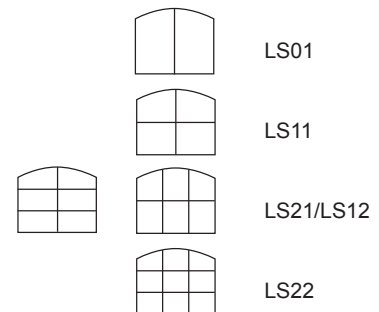

ÖPPNINGSBARA (Bredd x Höjd)

■ = Standardstorlek, lagervara.

Bredd dm	8	9	10	11	12	13	14	15
Höjd dm 6	3819,-	3819,-	3819,-	3819,-	3819,-	3819,-	3960,-	4057,-
7	3819,-	3819,-	3437,-	3819,-	3916,-	4027,-	4099,-	4205,-
8	3819,-	3819,-	3456,-	3960,-	3646,-	4154,-	4270,-	4386,-
9	3819,-	3846,-	4032,-	4061,-	4190,-	4319,-	4443,-	4568,-
10	3827,-	3933,-	4066,-	4205,-	4344,-	4481,-	4612,-	4747,-
11	3943,-	4055,-	4205,-	4346,-	4492,-	4635,-	4783,-	4931,-
12	4023,-	4177,-	4334,-	4492,-	4646,-	4800,-	4954,-	5110,-

Övriga storlekar och tillval - **Begär offert!**

Spröjsparti mellan glaset.

Hålmått:

Själva hålet i väggen.
(Bredd x Höjd) Ex: 10 x 8

Karmyttermått (KYM):

Karmens exakta storlek.
Ex. 10 x 8 => 985 x 785 mm

ECO THERMO VALV KOMPOSIT, VIT

Hålmått (B x H1 / H2) dm	Pris
Öppningsbara*	
12 x 8/10	4830,-
Fasta*	
12 x 8/10	2787,-

*) Standardstorlek, lagervara.

Skyddsgaller för väggmontage FAST 1747,-/m² (minst 1 m²)
 ” ” ” ÖB 2109,-/m² (minst 1 m²)

Övriga storlekar och tillval - **Begär offert!**

Spröjsparti mellan glasen.

Hålmått: Själva hålet i väggen.

(Bredd x Höjd1 / Höjd2) Ex: 10 x 6,7 / 8

Karmyttermått (KYM):

Karmens exakta storlek.

Ex: 10 x 6,67 / 8 => 985 x 652 / 785 mm