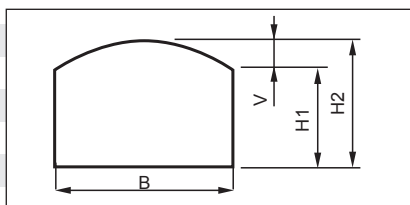

Hålmått:

Själva hålet i väggen.

(Bredd x Höjd) Ex: 10 x 8

Karmyttermått (KYM):

Karmens exakta storlek.

Ex.10 x 8 =>985 x 785 mm

Specialtillverkade fönster - **Begär offert!**

För mer Produktinformation, se broschyr

■ = Standardstorlek, lagervara.

Bredd (B) dm	7	8	9	10	11	12
Valv (V) dm	62 mm	82 mm	106 mm	133 mm	164 mm	200 mm
Höjd (H2) dm	6	7	8	9	10	11
	4598,-	4598,-	4598,-	4598,-	4699,-	4699,-
	4598,-	4598,-	4598,-	4598,-	4699,-	4699,-
	4598,-	4598,-	4598,-	4138,-	4699,-	4699,-
	4598,-	4598,-	4598,-	4598,-	4699,-	4946,-
	4598,-	4598,-	4598,-	4699,-	4980,-	4449,-
	4598,-	4598,-	4598,-	4977,-	5269,-	5562,-
	4598,-	4598,-	4923,-	5237,-	5558,-	5864,-
	4598,-	4977,-	5205,-	5533,-	5856,-	6183,-
	4977,-	5108,-	5455,-	5803,-	6147,-	6533,-

ÖPPNINGSBARA (Bredd x Höjd1 / Höjd2)

■ = Standardstorlek, lagervara.

Bredd (B) dm	7	8	9	10	11	12
Höjd1 = Höjd2 - Valv Valv (V) dm	62 mm	82 mm	106 mm	133 mm	164 mm	200 mm
Höjd (H2) dm	6	7	8	9	10	11
	7258,-	7258,-	7258,-	7258,-	7359,-	7359,-
	7258,-	7258,-	7258,-	7258,-	7359,-	7359,-
	7258,-	7258,-	7258,-	6532,-	7359,-	7359,-
	7258,-	7258,-	7258,-	7258,-	7359,-	7606,-
	7258,-	7258,-	7258,-	7359,-	7640,-	6844,-
	7258,-	7258,-	7258,-	7637,-	7929,-	8222,-
	7258,-	7258,-	7583,-	7897,-	8218,-	8524,-
	7258,-	7637,-	7865,-	8193,-	8516,-	8843,-
	7637,-	7768,-	8115,-	8463,-	8807,-	9193,-