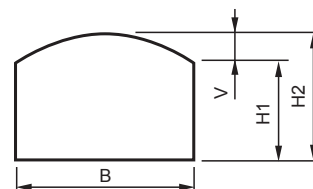

Spröjsparti mellan glasen.

Hålmått: Själva hålet i väggen.

(Bredd x Höjd1 / Höjd2) Ex: 10 x 6,7 / 8

Karmyttermått (KYM):

Karmens exakta storlek.

Ex: 10 x 6,67 / 8 => 985 x 652 / 785 mm