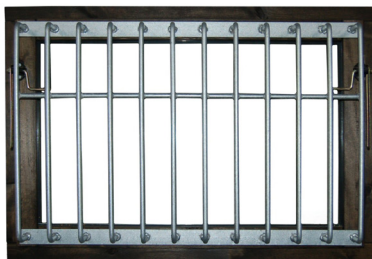

Varmförzinkat skyddsgaller

FASTA (Bredd x Höjd)

■ = Standardstorlek, lagervara.

Bredd dm	8	9	10	11	12	13	14	15
Höjd dm 6	2394,-	2394,-	2394,-	2394,-	2394,-	2394,-	2535,-	2632,-
7	2394,-	2394,-	2155,-	2394,-	2491,-	2602,-	2674,-	2780,-
8	2394,-	2394,-	2173,-	2535,-	2363,-	2729,-	2845,-	2961,-
9	2394,-	2421,-	2512,-	2636,-	2765,-	2894,-	3018,-	3143,-
10	2402,-	2508,-	2641,-	2780,-	2919,-	3056,-	3187,-	3322,-
11	2518,-	2630,-	2780,-	2921,-	3067,-	3210,-	3358,-	3506,-
12	2598,-	2752,-	2909,-	3067,-	3221,-	3375,-	3529,-	3685,-