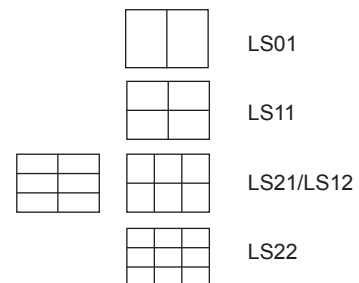

Själva hålet i väggen.

(Bredd x Höjd) Ex: 10 x 5

Karmyttermått (KYM):

Karmens exakta storlek.

Ex. 10 x 5 => 985 x 485 mm

ECO THERMO KOMPOSIT, VIT

Hålmått (B x H) dm	Pris
Öppningsbara*	
10 x 7	1794,-
10 x 8	2038,-
12 x 8	2423,-
Fasta*	
10 x 7	1312,-
10 x 8	1456,-
12 x 8	1563,-
Öppningsbara med spröjs*	
12 x 8 med LS12 spröjs	2914,-
12 x 8 med LS22 spröjs	3535,-

*) Standardstorlek, lagervara.

Skyddsgaller för väggmontage	FAST	1747,-/m ² (minst 1 m ²)
” ” ”	ÖB	2109,-/m ² (minst 1 m ²)

Tillval:

- Annan kulör (folie) utvändigt, invändigt
- Härdat glas
- Spröjs mellan glaset
- Sidohängt, inåt-/utåtgående, dreh/kip
- Egen design tex: runda, valv, åttakantiga mm
- Handtag med lås och knapp

Övriga storlekar och tillval - **Begär offert!**

Spröjsparti mellan glaset.

Hålmått:

Själva hålet i väggen.
(Bredd x Höjd) Ex: 10 x 8

Karmyttermått (KYM):

Karmens exakta storlek.
Ex. 10 x 8 => 985 x 785 mm