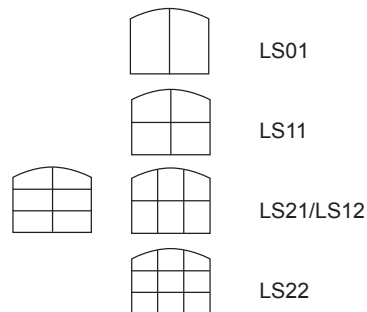

Övriga storlekar och tillval - **Begär offert!**

Spröjsparti mellan glaset.

Hålmått:

Själva hålet i väggen.
(Bredd x Höjd) Ex: 10 x 8

Karmyttermått (KYM):

Karmens exakta storlek.
Ex. 10 x 8 => 985 x 785 mm

Frakt, Emballage: +225,- och moms tillkommer.

För mer Produktinformation, se broschyr

ECO THERMO VALV KOMPOSIT, VIT

Hålmått (B x H1 / H2) dm	Pris
Öppningsbara*	
12 x 8/10	6478,-
Fasta*	
12 x 8/10	5074,-

*) Standardstorlek, lagervara.

Övriga storlekar och tillval - **Begär offert!**

Spröjsparti mellan glasen.

Hålmått: Själva hålet i väggen.

(Bredd x Höjd1 / Höjd2) Ex: 10 x 6,7 / 8

Karmyttermått (KYM):

Karmens exakta storlek.

Ex: 10 x 6,67 / 8 => 985 x 652 / 785 mm