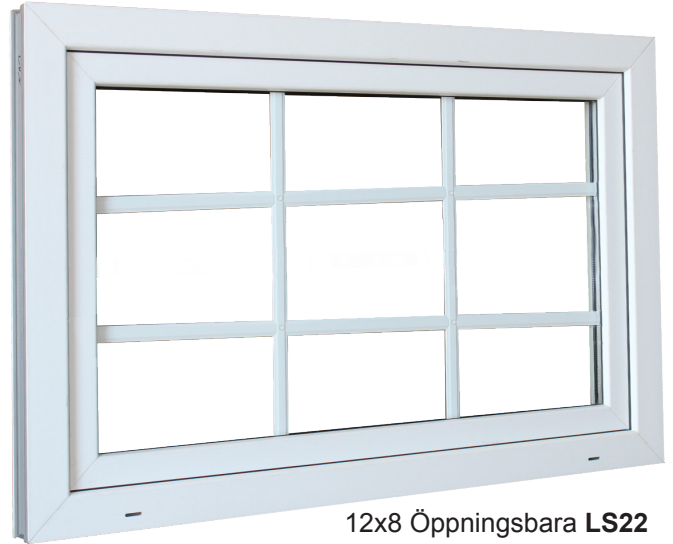

12x8 Öppningsbara LS22

Lagerfönster med spöjs för omgående leverans

ECO THERMO KOMPOSIT, VIT

Hålmått (B x H) dm	Pris
Öppningsbara med spröjs*	
12 x 8 med LS12 spröjs	2914,-
12 x 8 med LS22 spröjs	3535,-

*) Standardstorlek, lagervara.