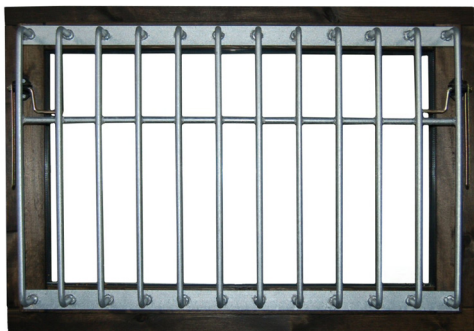

THERMO GARANTI GALLER

Varmförzinkat skyddsgaller