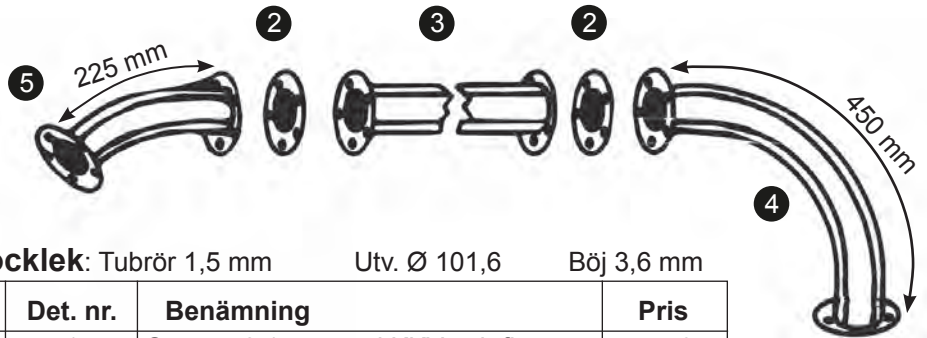

Mer info på www.samle.se

Godstjocklek: Tubrör 1,5 mm   Utv. Ø 101,6   Böj 3,6 mm