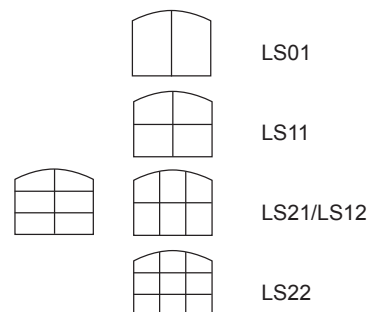

Spröjsparti mellan glasen.

Hålmått: Själva hålet i väggen.

(Bredd x Höjd1 / Höjd2) Ex: 10 x 6,7 / 8

Karmyttermått (KYM):

Karmens exakta storlek.

Ex: 10 x 6,67 / 8 => 985 x 652 / 785 mm