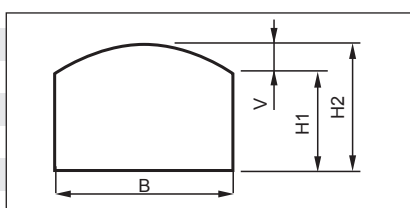

FASTA (Bredd x Höjd1 / Höjd2)

Bredd (B) dm	7	8	9	10	11	12
Valv (V) dm	62 mm	82 mm	106 mm	133 mm	164 mm	200 mm
Höjd (H2) dm 6	4737,-	4913,-	5090,-	5267,-	5442,-	5618,-
7	4891,-	5084,-	5280,-	5474,-	5670,-	5863,-
8	5043,-	5255,-	5470,-	5683,-	5896,-	6109,-
9	5197,-	5428,-	5660,-	5890,-	6122,-	6354,-
10	5350,-	5599,-	5850,-	6099,-	6348,-	6597,-
11	5504,-	5772,-	6040,-	6306,-	6574,-	6842,-
12	5656,-	5943,-	6228,-	6515,-	6800,-	7087,-
13	5810,-	6114,-	6418,-	6724,-	7028,-	7332,-
14	5964,-	6287,-	6608,-	6931,-	7254,-	7575,-