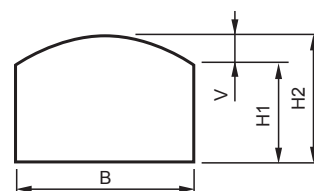

Spröjsparti mellan glasen.

Hålmått: Själva hålet i väggen.

(Bredd x Höjd1 / Höjd2) Ex: 10 x 6,7 / 8

Karmyttermått (KYM):

Karmens exakta storlek.

Ex: 10 x 6,67 / 8 => 985 x 652 / 785 mm