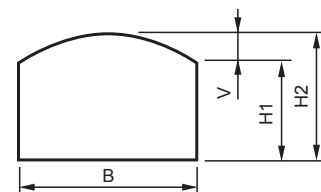

Spröjsparti mellan glasen.

Hålmått: Själva hålet i väggen.

(Bredd x Höjd1 / Höjd2) Ex: 10 x 6,7 / 8

Karmyttermått (KYM):

Karmens exakta storlek.

Ex: 10 x 6,67 / 8 => 985 x 652 / 785 mm