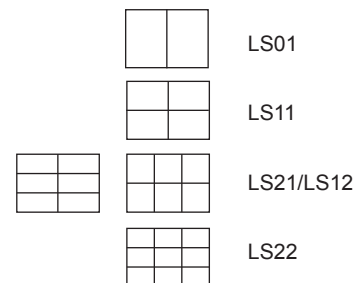

Själva hålet i väggen.
(Bredd x Höjd) Ex: 10 x 5

Karmyttermått (KYM):

Karmens exakta storlek.
Ex. 10 x 5 => 985 x 485 mm

ECO THERMO KOMPOSIT, VIT

Hålmått (B x H) dm	Pris
Öppningsbara*	
10 x 7	2224,-
10 x 8	2396,-
12 x 8	2517,-
Fasta*	
10 x 7	1338,-
10 x 8	1456,-
12 x 8	1735,-
Öppningsbara med spröjs*	
12 x 8 med LS22 dpröjs	3535,-

*) Standardstorlek, lagervara.

Skyddsgaller för väggmontage	FAST	1852,-/m ² (minst 1 m ²)
” ” ”	ÖB	2236,-/m ² (minst 1 m ²)

Tillval:

- Annan kulör (folie) utvändigt, invändigt
- Härdat glas
- Spröjs mellan glaset
- Sidohängt, inåt-/utåtgående, dreh/kip
- Egen design tex: runda, valv, åttakantiga mm
- Handtag med lås och knapp

Övriga storlekar och tillval - **Begär offert!**

Spröjsparti mellan glaset.

Hålmått:

Själva hålet i väggen.
(Bredd x Höjd) Ex: 10 x 8

Karmyttermått (KYM):

Karmens exakta storlek.
Ex. 10 x 8 => 985 x 785 mm