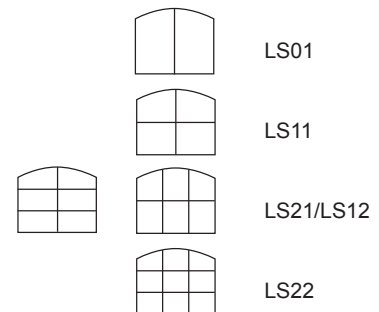

Övriga storlekar och tillval - **Begär offert!**

Spröjsparti mellan glaset.

Hålmått:

Själva hålet i väggen.
(Bredd x Höjd) Ex: 10 x 8

Karmyttermått (KYM):

Karmens exakta storlek.
Ex. 10 x 8 => 985 x 785 mm

ECO THERMO VALV KOMPOSIT, VIT

Hålmått (B x H1 / H2) dm	Pris
Öppningsbara*	
12 x 8/10	6478,-
Fasta*	
12 x 8/10	5609,-

*) Standardstorlek, lagervara.

Skyddsgaller för väggmontage FAST 1852,-/m² (minst 1 m²)
" " " ÖB 2236,-/m² (minst 1 m²)

Övriga storlekar och tillval - **Begär offert!**

Spröjsparti mellan glasen.

Hålmått: Själva hålet i väggen.

(Bredd x Höjd1 / Höjd2) Ex: 10 x 6,7 / 8

Karmyttermått (KYM):

Karmens exakta storlek.

Ex: 10 x 6,67 / 8 => 985 x 652 / 785 mm