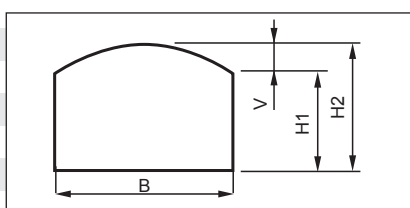

Utanpåliggande spröjsparti

	290,- (LS01)
	446,- (LS11)
	602,- (LS21/LS12)
	894,- (LS22)

Hålmått:

Själva hålet i väggen.
 (Bredd x Höjd) Ex: 10 x 8

Karmyttermått (KYM):

Karmens exakta storlek.
 Ex. 10 x 8 => 985 x 785 mm

ÖPPNINGSBARA (Bredd x Höjd1 / Höjd2)

= Standardstorlek

Bredd (B) dm	7	8	9	10	11	12
Höjd1 = Höjd2 - Valv Valv (V) dm	62 mm	82 mm	106 mm	133 mm	164 mm	200 mm
Höjd (H2) dm 6	6772,-	6988,-	7203,-	7420,-	7634,-	7851,-
7	6943,-	7176,-	7410,-	7644,-	7877,-	8111,-
8	7112,-	7363,-	7615,-	7868,-	8119,-	8371,-
9	7281,-	7551,-	7820,-	8092,-	8362,-	8632,-
10	7450,-	7739,-	8028,-	8316,-	8603,-	8892,-
11	7619,-	7927,-	8233,-	8539,-	8846,-	9152,-
12	7788,-	8113,-	8438,-	8763,-	9088,-	9413,-
13	7957,-	8301,-	8645,-	8987,-	9331,-	9673,-
14	8128,-	8489,-	8850,-	9211,-	9572,-	9935,-